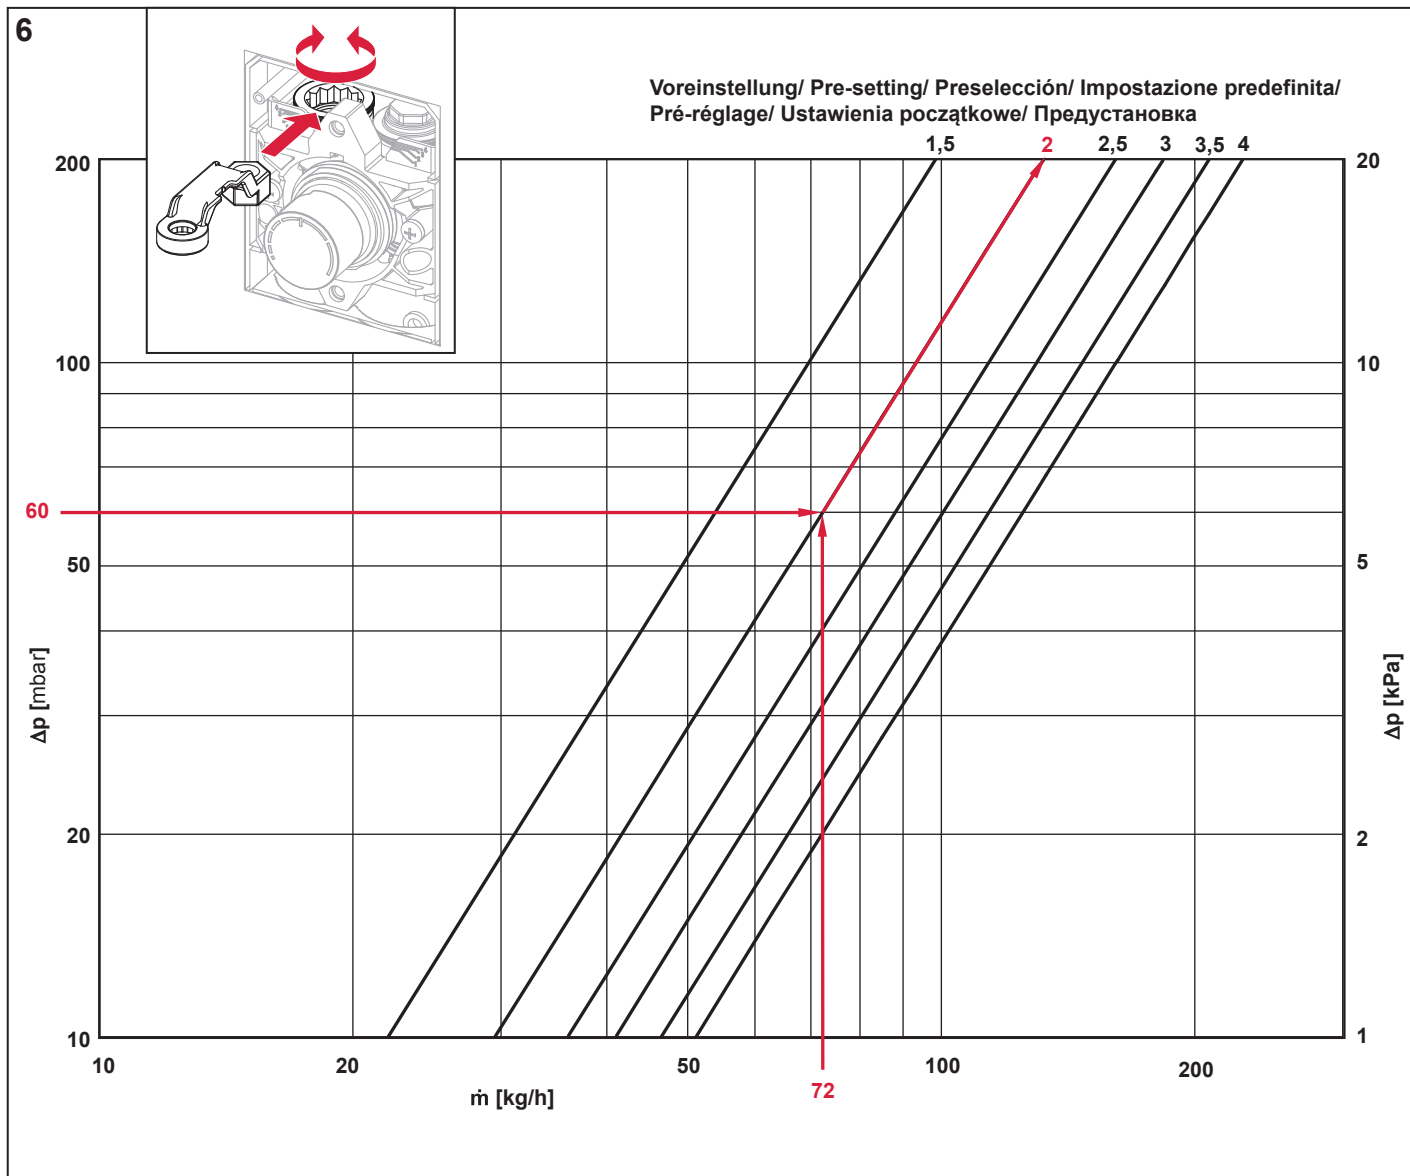

# TECEfloor – 77470020, 77470021

FL230 054 00 b